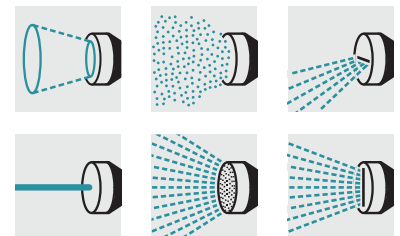

## Распылитель с удлиняющей трубкой

Штанга для полива, 6 типов струи. Легко и просто поливать, высоко расположенные цветы в горшках. Не нужно наклоняться, чтобы точно и аккуратно полить отдельные растения на грядке или полить почву у корней, не намочив листья и цветы. Мыть дорожки и мебель на даче.

### 1 6 формы распыла

- Гибкость и удобство использования

### 2 Включение / выключение и изменение расхода воды одной рукой

- Можно использовать с помощью одной руки